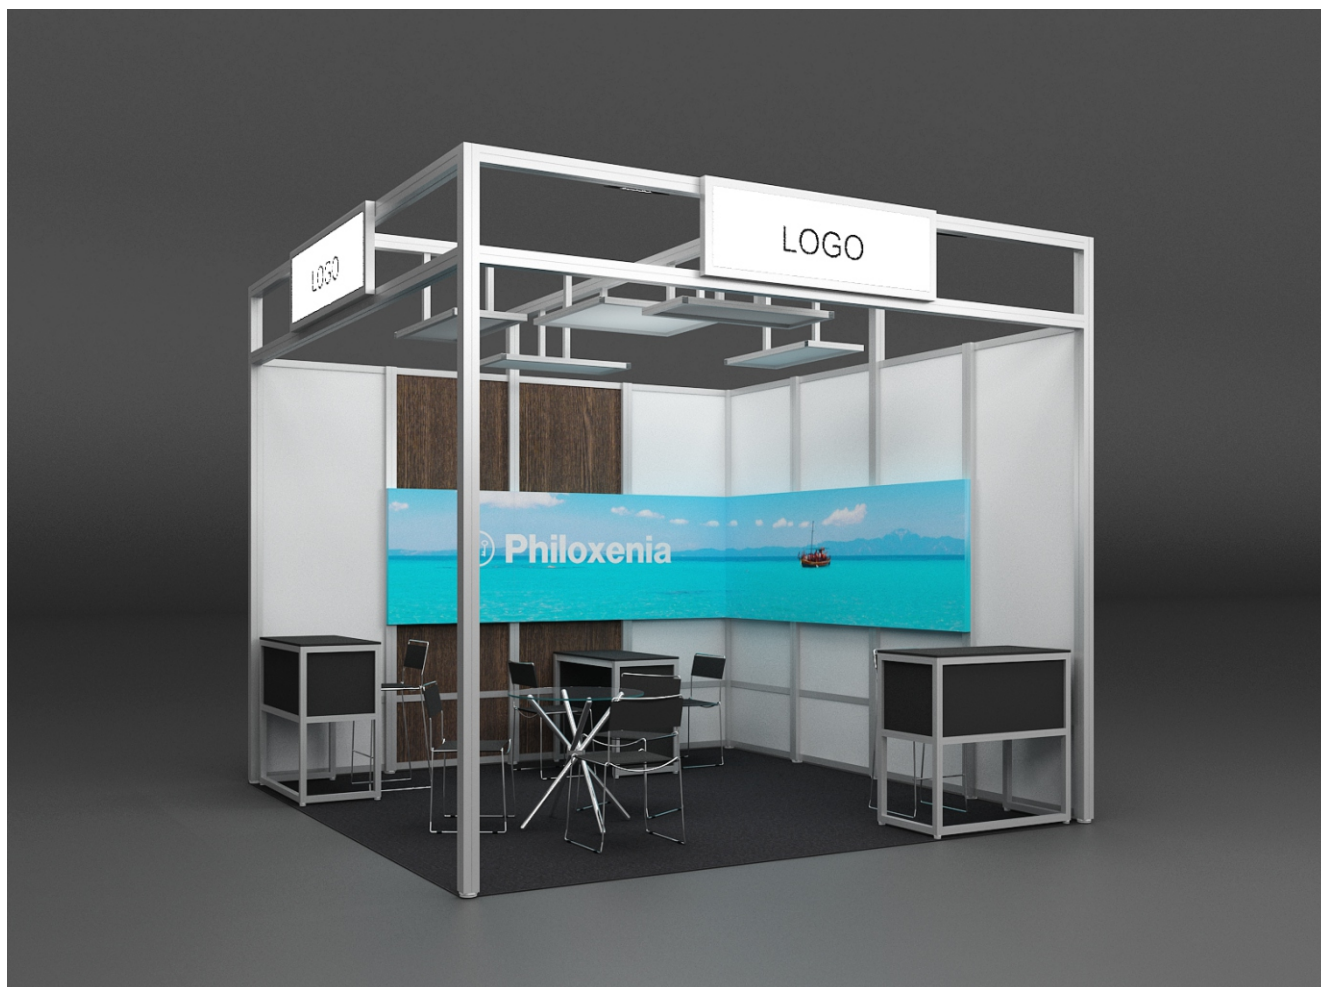

ΔΑΠΕΔΟ	ΜΟΚΕΤΑ ALMA ELEA ΜΑΥΡΟΥ ΧΡΩΜΑΤΟΣ.
ΔΟΜΗ	ΣΥΣΤΗΜΑ ΑΛΟΥΜΙΝΙΟΥ MAXIMA OCTANORM (H:3.50m)
ΠΛΗΡΩΣΗ	PANELS ΔΕΡΜΑΤΙΝΗΣ ΛΕΥΚΟΥ ΧΡΩΜΑΤΟΣ ΣΕ ΣΥΝΔΥΑΣΜΟ ΜΕ PANELS WENGE.
ΟΡΟΦΗ	ΠΛΑΙΣΙΑ ΑΛΟΥΜΙΝΙΟΥ 1.00x1.00 & 1.00x0.50m. ΣΕ ΔΙΑΦΟΡΑ ΥΨΗ ΜΕ ΠΛΗΡΩΣΗ ΛΕΥΚΟΥ PANEL
ΕΠΙΓΡΑΦΗ	ΔΙΑΦΑΝΟΣΚΟΠΙΟ 1.50x0.50m. ΜΕ ΤΟ ΕΤΑΙΡΙΚΟ LOGO ΣΕ ΒΙΝΥΛΙΟ _ 1TMX.
GRAPHICS	ΨΗΦΙΑΚΕΣ ΕΚΤΥΠΩΣΕΙΣ ΣΕ ΤΕΛΑΡΩΜΕΝΟΥΣ ΜΟΥΣΑΜΑΔΕΣ 4.00x1.00m. _ 1TMX. & 3.00x1.00m. _ 2TMX.
ΕΞΟΠΛΙΣΜΟΣ	ΤΡΑΠΕΖΙ: 1TMX. ΚΑΘΙΣΜΑΤΑ: 5TMX. ΘΕΣΗ B2B: 1TMX. INFO: 2TMX. ΣΚΑΜΠΩ: 2TMX.
ΗΛ/ΚΑ	ΠΡΙΖΑ 500W, 2 ΘΕΣΕΩΝ: 2TMX. ΠΡΟΒΟΛΕΙΣ LED 100W: 3TMX.

ΣΗΜΕΙΩΣΗ Η προσαρμογή του Τύπου 3 αφορά σε χώρους 1, 2 & 3 όψεων έως και 48τμ. Ο εξοπλισμός επίπλων διαμορφώνεται ανάλογα με τα τ.μ. του stand ως εξής:
Από 12 έως 23τ.μ.: infodesk 1τμχ., σκαμπό 1τμχ., θέση B2B 1τμχ., τραπέζι 1τμχ., καρέκλες 5τμχ.
Από 24 έως 32τ.μ.: infodesk 2τμχ., σκαμπό 2τμχ., θέση B2B 1τμχ., τραπέζι 1τμχ., καρέκλες 5τμχ.
Από 33 έως 48τ.μ. max: infodesk 3τμχ., σκαμπό 3τμχ., θέση B2B 2τμχ., τραπέζι 2τμχ., καρέκλες 10τμχ.
ΗΛ/κά: Προστίθεται 1 προβολέας ανά 8τ.μ. & μία πρίζα ανά 16τμ.

ΔΑΠΕΔΟ	ΜΟΚΕΤΑ ALMA ELEA ΜΑΥΡΟΥ ΧΡΩΜΑΤΟΣ.
ΔΟΜΗ	ΣΥΣΤΗΜΑ ΑΛΟΥΜΙΝΙΟΥ MAXIMA OCTANORM (H:3.50m)
ΠΛΗΡΩΣΗ	PANELS ΔΕΡΜΑΤΙΝΗΣ ΛΕΥΚΟΥ ΧΡΩΜΑΤΟΣ ΣΕ ΣΥΝΔΥΑΣΜΟ ΜΕ PANELS WENGE.
ΟΡΟΦΗ	ΠΛΑΙΣΙΑ ΑΛΟΥΜΙΝΙΟΥ 1.00x1.00 & 1.00x0.50m. ΣΕ ΔΙΑΦΟΡΑ ΥΨΗ ΜΕ ΠΛΗΡΩΣΗ ΛΕΥΚΟΥ PANEL
ΕΠΙΓΡΑΦΗ	ΔΙΑΦΑΝΟΣΚΟΠΙΑ 1.50x0.50m. ΜΕ ΤΟ ΕΤΑΙΡΙΚΟ LOGO ΣΕ ΒΙΝΥΛΙΟ _ 2TMX.
GRAPHICS	ΨΗΦΙΑΚΕΣ ΕΚΤΥΠΩΣΕΙΣ ΣΕ ΤΕΛΑΡΩΜΕΝΟΥΣ ΜΟΥΣΑΜΑΔΕΣ 3.00x1.00m. _ 2TMX.
ΕΞΟΠΛΙΣΜΟΣ	ΤΡΑΠΕΖΙ: 1TMX. ΚΑΘΙΣΜΑΤΑ: 5TMX. ΘΕΣΗ B2B: 1TMX. INFO: 2TMX. ΣΚΑΜΠΩ: 2TMX.
ΗΛ/ΚΑ	ΠΡΙΖΑ 500W, 2 ΘΕΣΕΩΝ: 2TMX. ΠΡΟΒΟΛΕΙΣ LED 100W: 3TMX.