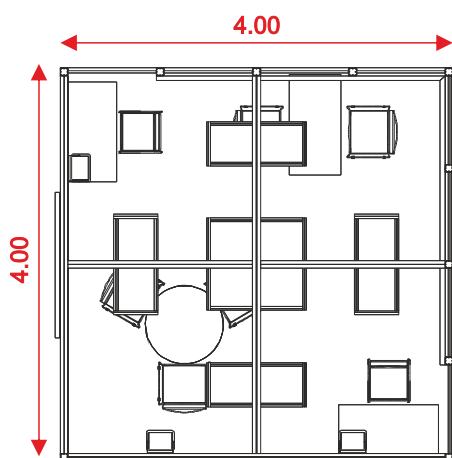

ΔΑΠΕΔΟ	ΜΟΚΕΤΑ ALMA ELEA ΜΑΥΡΟΥ ΧΡΩΜΑΤΟΣ.
ΔΟΜΗ	ΣΥΣΤΗΜΑ ΑΛΟΥΜΙΝΙΟΥ MAXIMA OCTANORM (H:3.50m)
ΠΛΗΡΩΣΗ	PANELS ΔΕΡΜΑΤΙΝΗΣ ΛΕΥΚΟΥ ΧΡΩΜΑΤΟΣ ΣΕ ΣΥΝΔΥΑΣΜΟ ΜΕ PANELS WENGE.
ΟΡΟΦΗ	ΠΛΑΙΣΙΑ ΑΛΟΥΜΙΝΙΟΥ 1.00x1.00 & 1.00x0.50m. ΣΕ ΔΙΑΦΟΡΑ ΥΨΗ ΜΕ ΠΛΗΡΩΣΗ ΛΕΥΚΟΥ PANEL
ΕΠΙΓΡΑΦΗ	ΔΙΑΦΑΝΟΣΚΟΠΙΟ 1.50x0.50m. ΜΕ ΤΟ ΕΤΑΙΡΙΚΟ LOGO ΣΕ ΒΙΝΥΛΙΟ _ 1TMX.
GRAPHICS	ΨΗΦΙΑΚΕΣ ΕΚΤΥΠΩΣΕΙΣ ΣΕ ΤΕΛΑΡΩΜΕΝΟΥΣ ΜΟΥΣΑΜΑΔΕΣ 4.00x1.00m. _ 1TMX. & 3.00x1.00m. _ 2TMX.
ΕΞΟΠΛΙΣΜΟΣ	ΤΡΑΠΕΖΙ: 1TMX. ΚΑΘΙΣΜΑΤΑ: 5TMX. ΘΕΣΗ B2B: 1TMX. INFO: 2TMX. ΣΚΑΜΠΩ: 2TMX.
ΗΛ/ΚΑ	ΠΡΙΖΑ 500W, 2 ΘΕΣΕΩΝ: 2TMX. ΠΡΟΒΟΛΕΙΣ LED 100W: 3TMX.

ΣΗΜΕΙΩΣΗ Η προσαρμογή του Τύπου 3 αφορά σε χώρους 1, 2 & 3 όψεων έως και 48τμ. Ο εξοπλισμός επίπλων διαμορφώνεται ανάλογα με τα τ.μ. του stand ως εξής:
Από 12 έως 23τ.μ.: infodesk 1τμχ., σκαμπό 1τμχ., θέση B2B 1τμχ., τραπέζι 1τμχ., καρέκλες 5τμχ.
Από 24 έως 32τ.μ.: infodesk 2τμχ., σκαμπό 2τμχ., θέση B2B 1τμχ., τραπέζι 1τμχ., καρέκλες 5τμχ.
Από 33 έως 48τ.μ. max: infodesk 3τμχ., σκαμπό 3τμχ., θέση B2B 2τμχ., τραπέζι 2τμχ., καρέκλες 10τμχ.
ΗΛ/κά: Προστίθεται 1 προβολέας ανά 8τ.μ. & μία πρίζα ανά 16τμ.

ΔΑΠΕΔΟ	ΜΟΚΕΤΑ ALMA ELEA ΜΑΥΡΟΥ ΧΡΩΜΑΤΟΣ.
ΔΟΜΗ	ΣΥΣΤΗΜΑ ΑΛΟΥΜΙΝΙΟΥ MAXIMA OCTANORM (H:3.50m)
ΠΛΗΡΩΣΗ	PANELS ΔΕΡΜΑΤΙΝΗΣ ΛΕΥΚΟΥ ΧΡΩΜΑΤΟΣ ΣΕ ΣΥΝΔΥΑΣΜΟ ΜΕ PANELS WENGE.
ΟΡΟΦΗ	ΠΛΑΙΣΙΑ ΑΛΟΥΜΙΝΙΟΥ 1.00x1.00 & 1.00x0.50m. ΣΕ ΔΙΑΦΟΡΑ ΥΨΗ ΜΕ ΠΛΗΡΩΣΗ ΛΕΥΚΟΥ PANEL
ΕΠΙΓΡΑΦΗ	ΔΙΑΦΑΝΟΣΚΟΠΙΑ 1.50x0.50m. ΜΕ ΤΟ ΕΤΑΙΡΙΚΟ LOGO ΣΕ ΒΙΝΥΛΙΟ _ 2TMX.
GRAPHICS	ΨΗΦΙΑΚΕΣ ΕΚΤΥΠΩΣΕΙΣ ΣΕ ΤΕΛΑΡΩΜΕΝΟΥΣ ΜΟΥΣΑΜΑΔΕΣ 3.00x1.00m. _ 2TMX.
ΕΞΟΠΛΙΣΜΟΣ	ΤΡΑΠΕΖΙ: 1TMX. ΚΑΘΙΣΜΑΤΑ: 5TMX. ΘΕΣΗ B2B: 1TMX. INFO: 2TMX. ΣΚΑΜΠΩ: 2TMX.
ΗΛ/ΚΑ	ΠΡΙΖΑ 500W, 2 ΘΕΣΕΩΝ: 2TMX. ΠΡΟΒΟΛΕΙΣ LED 100W: 3TMX.